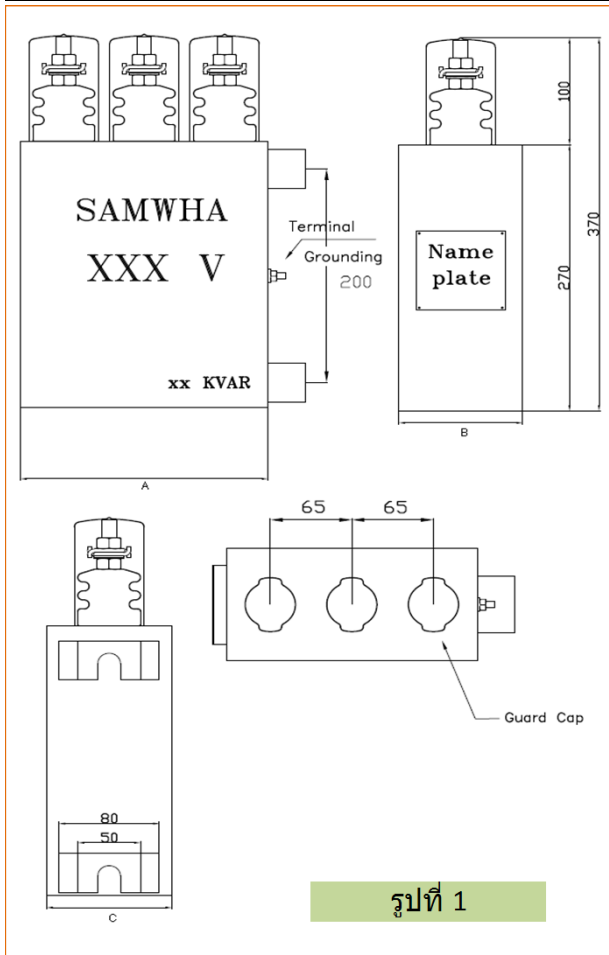

Installation Place	: Outdoor
Applicable Standards	: IEC60831-1,2
Safety	: Self-healing technology Overpressure disconnecter

Part No.	Kvar	uF	In (Amp)	บาท
คาปาซิเตอร์ (1 เฟส , 50Hz) 230 VAC				
EMB-235050KS	5	300.9	21.7	6,300
EMB-235075KS	7.5	451.3	32.6	9,150
EMB-235100KS	10	601.7	43.5	17,550
EMB-235125KS	12.5	752.2	54.3	20,400
EMB-235150KS	15	902.6	65.2	25,500

kVar	ขนาด (มม.)			รูปที่
	A	B	C	
5 - 15	220	100	100	1
20 - 30	220	150	150	1
45 - 50	210	110	110	2
60 - 75	310	110	110	2