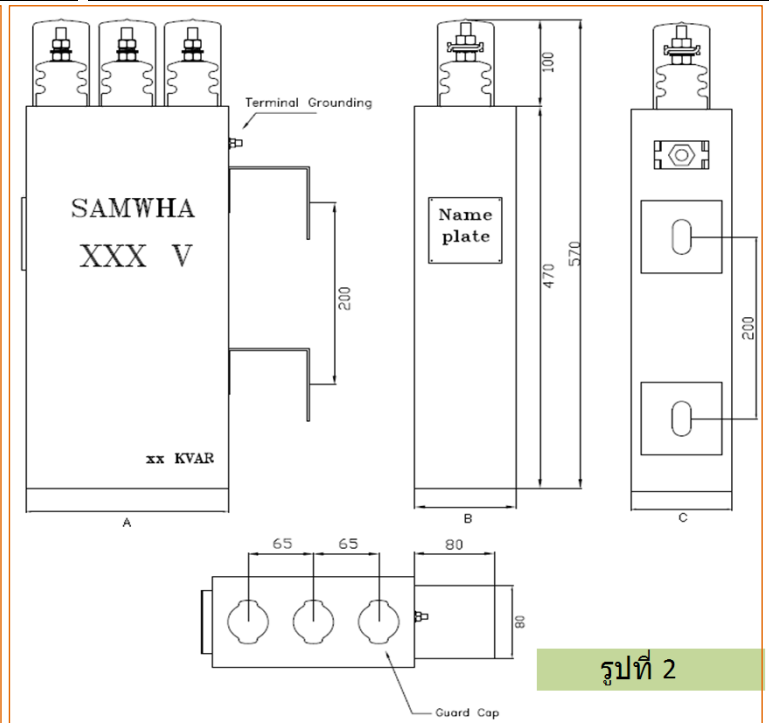

Installation Place	: Outdoor
Applicable Standards	: IEC60831-1,2
Safety	: Self-healing technology Overpressure disconnecter

Part No.	Kvar	uF	In (Amp)	บาท
คาปาซิเตอร์ (1 เฟส , 50Hz) 230 VAC				
EMB-235050KS	5	300.9	21.7	6,300
EMB-235075KS	7.5	451.3	32.6	9,150
EMB-235100KS	10	601.7	43.5	17,550
EMB-235125KS	12.5	752.2	54.3	20,400
EMB-235150KS	15	902.6	65.2	25,500

kVar	ขนาด (มม.)			รูปที่
	A	B	C	
5 - 15	220	100	100	1
20 - 30	220	150	150	1
45 - 50	210	110	110	2
60 - 75	310	110	110	2